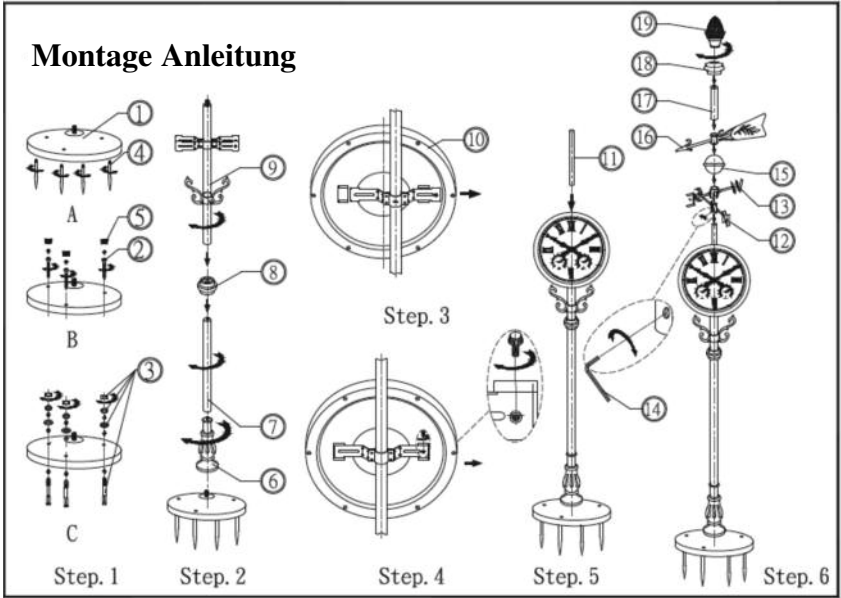

Park-Standuhr

Artikel-Nummer: 652-677

Montage Anleitung

Einstellen der Uhrzeit

D: Pro-Idee GmbH & Co. KG · Auf der Hülsh 205 · D 52053 Aachen · Tel.: 02 41-109 119

NL: Pro-Idee · Toernooiveld 300 · NL 6525 EC Nijmegen · Tel.: 024-3 511 277