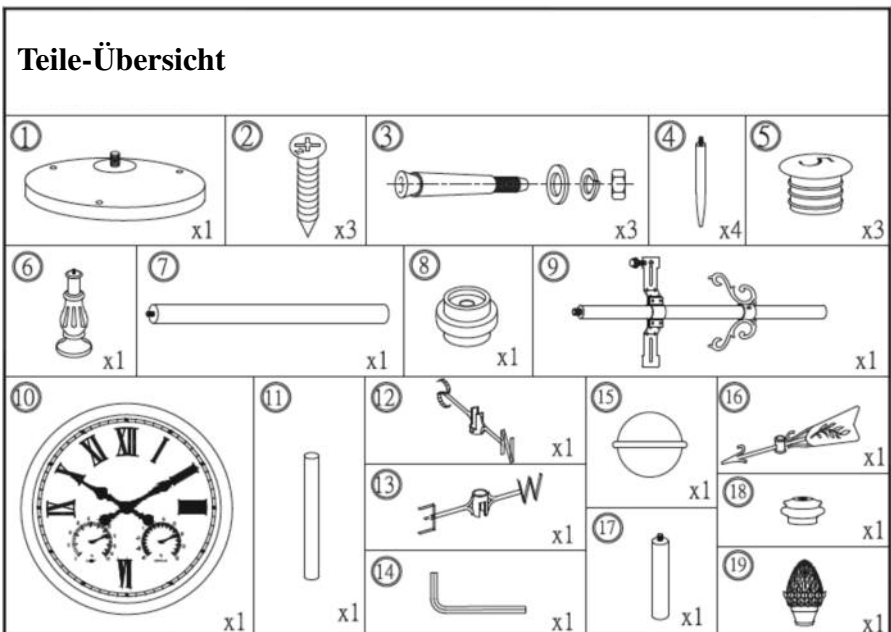

Park-Standuhr

Artikel-Nummer: 652-677

Montage Anleitung

Einstellen der Uhrzeit

D: Pro-Idee GmbH & Co. KG · Auf der Hülsh 205 · D 52053 Aachen · Tel.: 02 41-109 119

NL: Pro-Idee · Toernooiveld 300 · NL 6525 EC Nijmegen · Tel.: 024-3 511 277