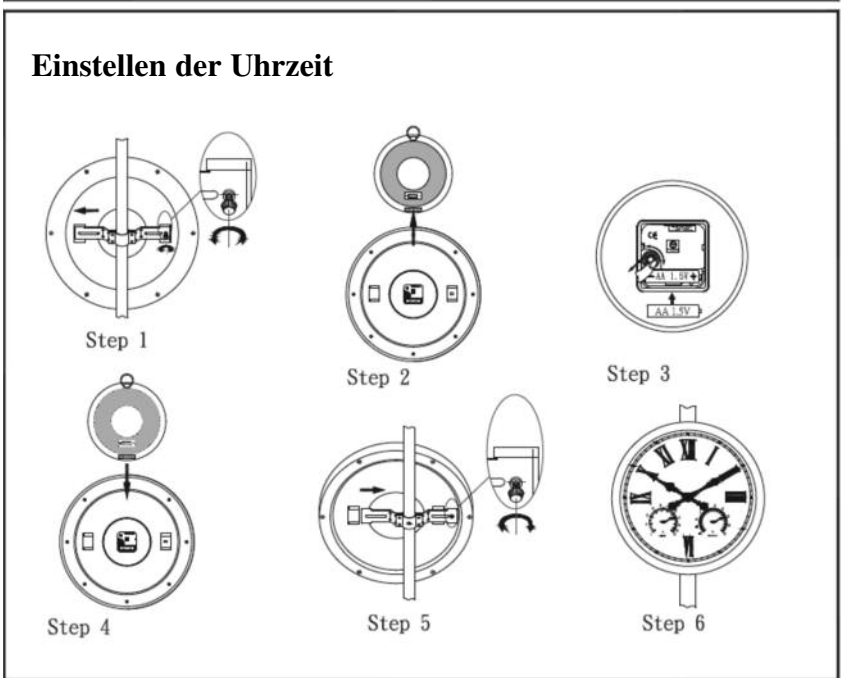

Park-Standuhr

Artikel-Nummer: 652-677

Montage Anleitung

Einstellen der Uhrzeit

D: Pro-Idee GmbH & Co. KG · Auf der Hülsh 205 · D 52053 Aachen · Tel.: 02 41-109 119

NL: Pro-Idee · Toernooiveld 300 · NL 6525 EC Nijmegen · Tel.: 024-3 511 277