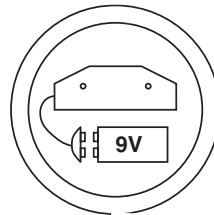

Das Ergebnis ist, daß Insekten den Ort meiden.

Abb. 1: Schalldruckdiagramm

Batterie einlegen/auswechseln

1. Drehen Sie die Geräterückseite nach links.
2. Nehmen Sie den Gerätedeckel ab.
3. Schließen Sie eine 9 V-Batterie an.
4. Setzen Sie den Gerätedeckel auf.
5. Drehen Sie die Geräterückseite nach rechts.

Der Gerätedeckel ist wieder verriegelt.

Abb. 2: Geräterückseite

Abb. 3: Geräteinnenseite

Hinweis

Wenn die Leuchtanzeige auf der Vorderseite des Ultrasonic regelmäßig blinkt, arbeitet das Gerät korrekt.

Blinkt die Leuchtanzeige nicht mehr, müssen Sie die Batterie auswechseln.