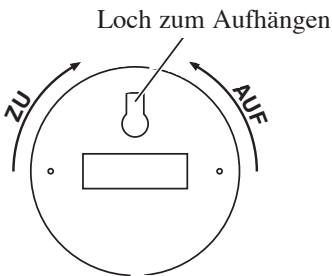

Das Ergebnis ist, daß Insekten den Ort meiden.

Abb. 1: Schalldruckdiagramm

Batterie einlegen/auswechseln

1. Drehen Sie die Geräterückseite nach links.
2. Nehmen Sie den Gerätedeckel ab.
3. Schließen Sie eine 9 V-Batterie an.
4. Setzen Sie den Gerätedeckel auf.
5. Drehen Sie die Geräterückseite nach rechts.

Der Gerätedeckel ist wieder verriegelt.

Abb. 2: Geräterückseite

Abb. 3: Geräteinnenseite

Hinweis

Wenn die Leuchtanzeige auf der Vorderseite des Ultrasonic regelmäßig blinkt, arbeitet das Gerät korrekt.

Blinkt die Leuchtanzeige nicht mehr, müssen Sie die Batterie auswechseln.

Ultrasonic aufstellen

- Stellen oder hängen Sie Ultrasonic so auf, daß die Vorderseite frei in den Raum gerichtet ist.

Hinweise

Ultrasonic ist klein und batteriebetrieben. Sie können es somit überall einsetzen.