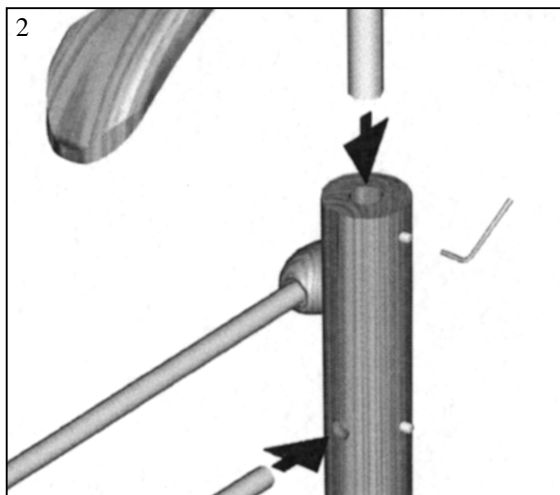

665-935

Pro·Idee

Stummer Diener

Artikel-Nr.: 540-880

Montageanleitung

- Verbinden Sie Stab und Sockel, wie auf Abbildung 1 gezeigt.
- Stecken Sie Hosens- und Jackenhalter in die vorgebohrten Löcher und befestigen sie diese wie auf Abbildung 2 gezeigt.