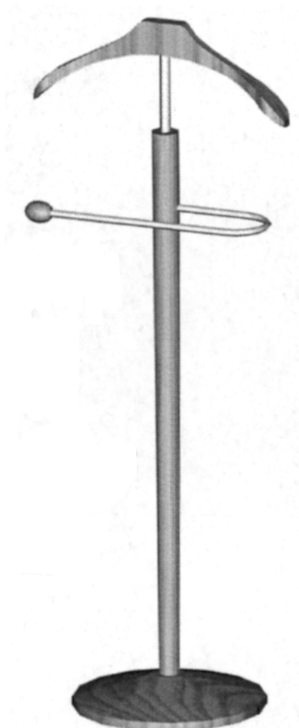

665-935

Pro·Idee

Stummer Diener

Artikel-Nr.: 540-880

Montageanleitung

- Verbinden Sie Stab und Sockel, wie auf Abbildung 1 gezeigt.
- Stecken Sie Hosens- und Jackenhalter in die vorgebohrten Löcher und befestigen sie diese wie auf Abbildung 2 gezeigt.