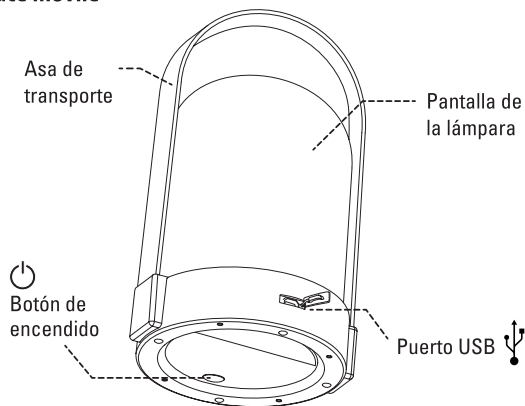

Instructions

La lampe **URI** est facilement réglables sur 3 niveaux d'éclairage :

Fonction	Commande
Power On / Niveau de luminosité 3 (forte)	Appuyer 1 fois
Niveau de luminosité 2 (moyenne forte)	Appuyer 2 fois
Niveau de luminosité 1 (faible)	Appuyer 3 fois
Power Off	Appuyer 4 fois

Affichage LED	Statut
Le voyant est rouge	L'appareil est en charge
Le voyant est vert	complètement chargé

Consignes de Sécurité

Lisez attentivement les consignes de sécurité:

- Veuillez charger complètement le lampe avant la première utilisation. Veuillez utiliser le câble USB inclus pour le chargement.
- Ne pas exposer l'appareil à une chaleur / un froid extrêmes.
- Ne pas exposer à l'humidité.
- Ne faites pas tomber l'appareil.
- L'appareil n'est pas adapté aux enfants.
- Ne démontez pas l'appareil.
- Si vous remarquez des dommages sur l'appareil ou le câble, n'utilisez pas l'appareil et débranchez-le de l'alimentation électrique.
- Débranchez l'alimentation électrique si vous n'utilisez plus l'appareil.

URI

Luce móvile

Instrucciones de operación

ESPAÑOL

Especificaciones

- Alimentado por batería: 1200 mAh / 4,2V / 0,8W
- Puerto USB
- Color de la luz: blanco cálido (3000 Kelvin / 30 LM)
- 3 niveles regulables
- Con cable USB textiles (2 m)
- Duración de la iluminación hasta 20 horas (al nivel más bajo)
- Tiempo de recarga aprox. 4 horas
- Duración: 25.000 horas
- Luces no intercambiables
- No se incluye el adaptador de red
- Plástico y metal con recubrimiento de polvo
- Dimensiones: h 25 cm, Ø 14,5 cm