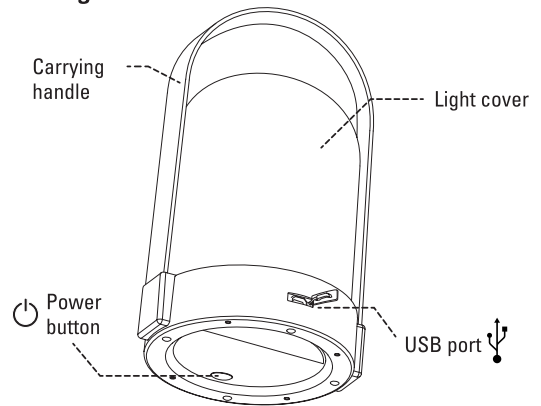

URI

Mobile light

Instruction manual

ENGLISH

Specifications

- Battery powered: 1200 mAh / 4.2V / 0.8W
- USB port
- Cozy warm light (3000 Kelvin / 30 LM)
- Dimmable in 3 levels
- USB textile cable included (2 m)
- Light duration up to 20 hours (on lowest setting)
- Charging time approx. 4 hours
- Battery life: 25,000 hours
- Lamp not interchangeable
- Mains adapter not included
- Material: plastic and powder-coated metal
- Dimensions: h 25 cm, Ø 14.5 cm

Instructions

The **URI light** is easily dimmable in 3 levels:

Function	Operation
Power On / Light level 3 (bright)	press 🔌 once
Light level 2 (middle)	press 🔌 twice
Light level 1 (low)	press 🔌 3 times
Power Off	press 🔌 4 times

LED indicator	Status
Red light	Device charging
Green light	Device fully charged

Safety Instructions

Read the following safety instructions carefully:

- Please charge the light completely before first usage. Please use the provided USB cable for charging.
- Do not expose the device to excessive heat or cold.
- Do not expose the device to moisture.
- Do not drop the device.
- Not suitable for children.
- Do not disassemble, repair or modify the device.
- In the event of visible damage to the device or cable, do not use the device and disconnect it from the power supply.
- Disconnect the lamp also from power supply if the device will not be used for a long time.