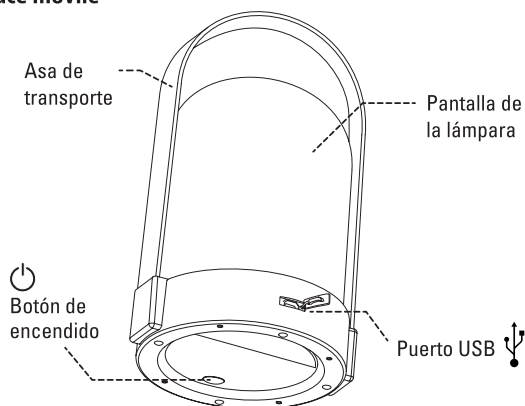

URI

Luce móvile

Instrucciones de operación

ESPAÑOL

Especificaciones

- Alimentado por batería: 1200 mAh / 4,2V / 0,8W
- Puerto USB
- Color de la luz: blanco cálido (3000 Kelvin / 30 LM)
- 3 niveles regulables
- Con cable USB textiles (2 m)
- Duración de la iluminación hasta 20 horas (al nivel más bajo)
- Tiempo de recarga aprox. 4 horas
- Duración: 25.000 horas
- Luces no intercambiables
- No se incluye el adaptador de red
- Plástico y metal con recubrimiento de polvo
- Dimensiones: h 25 cm, Ø 14,5 cm

Instrucciones

La lámpara de **URI** es fácilmente ajustable en 3 niveles de luz

Función	Operación
Power On / Nivel de luz 3 (fuerte)	Presiona 1 vez
Nivel de luz 2 (medio)	Presiona 2 veces
Nivel de luz 1 (bajo)	Presiona 3 veces
Power Off	Presiona 4 veces

Display LED	Estado
Brilla rojo	La lámpara se está cargando
Brilla verde	La lámpara está cargado

Instrucciones de seguridad

Lea atentamente las siguientes instrucciones de seguridad:

- Por favor, cargue la luz completamente antes de usarla por primera vez. Por favor, utilice el cable USB suministrado para la carga.
- No someta el dispositivo a un calor o un frío excesivos.
- No ponga el dispositivo a la humedad.
- No dejes caer el dispositivo.
- No es adecuado para los niños.
- No descomponga el dispositivo en partes.
- En caso de que se produzcan daños visibles en el dispositivo o en el cable, no utilice el dispositivo y desconéctelo de la fuente de alimentación.
- También desconéctela de la fuente de alimentación si el dispositivo no se va a utilizar durante un largo período de tiempo.