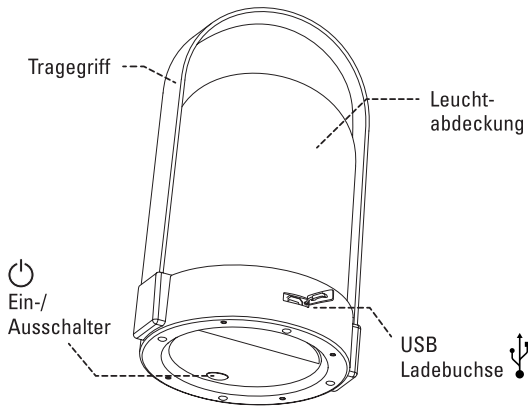

URI

Mobile Leuchte

Bedienungsanleitung

DEUTSCH

Spezifikationen

- Akkubetrieben: 1200 mAh / 4,2V / 0,8W
- USB-Anschluss
- Warmweißes Licht (3000 Kelvin / 30 LM)
- 3-stufig dimmbar
- USB-Textilkabel enthalten (2 m)
- Leuchtdauer bis zu 20 Stunden (auf geringster Stufe)
- Ladezeit ca. 4 Stunden
- Lebensdauer: 25.000 Stunden
- Leuchtmittel nicht austauschbar
- Netzadapter nicht enthalten
- Material: Kunststoff und pulverbeschichtetes Metall
- Maße: H 25 cm, Ø 14,5 cm

Anleitung

Die **URI Leuchte** ist in 3 Leuchtstufen einfach regulierbar:

Funktion	Bedienung
Power An / Lichtstufe 3 (stark)	🔌 1 mal drücken
Lichtstufe 2 (mittel)	🔌 2 mal drücken
Lichtstufe 1 (schwach)	🔌 3 mal drücken
Power Aus	🔌 4 mal drücken

LED Anzeige	Status
Leuchtet rot	Gerät lädt
Leuchtet grün	Gerät vollständig geladen

Sicherheitshinweise

Lesen Sie die folgenden Sicherheitshinweise sorgfältig durch:

- Bitte laden Sie die Leuchte vor erstmaliger Nutzung vollständig auf. Bitte verwenden Sie zum Aufladen das beigelegte USB-Kabel.
- Gerät keiner starken Hitze oder Kälte aussetzen.
- Gerät keiner Feuchtigkeit aussetzen.
- Gerät nicht fallen lassen.
- Nicht für Kinder geeignet.
- Bitte zerlegen, reparieren oder modifizieren Sie dieses Produkt nicht selbst.
- Bei sichtbaren Schäden am Gerät oder Kabel das Gerät nicht nutzen und von der Stromzufuhr trennen.
- Ziehen Sie die Stromverbindung ab, sollten Sie das Gerät länger nicht nutzen.