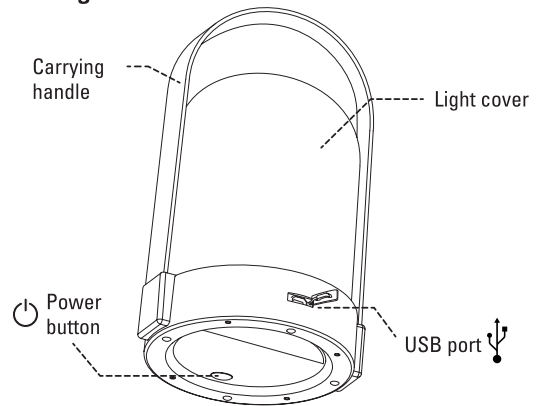

Anleitung

Die **URI Leuchte** ist in 3 Leuchtstufen einfach regulierbar:

Funktion	Bedienung
Power An / Lichtstufe 3 (stark)	🔌 1 mal drücken
Lichtstufe 2 (mittel)	🔌 2 mal drücken
Lichtstufe 1 (schwach)	🔌 3 mal drücken
Power Aus	🔌 4 mal drücken

LED Anzeige	Status
Leuchtet rot	Gerät lädt
Leuchtet grün	Gerät vollständig geladen

Sicherheitshinweise

Lesen Sie die folgenden Sicherheitshinweise sorgfältig durch:

- Bitte laden Sie die Leuchte vor erstmaliger Nutzung vollständig auf. Bitte verwenden Sie zum Aufladen das beigelegte USB-Kabel.
- Gerät keiner starken Hitze oder Kälte aussetzen.
- Gerät keiner Feuchtigkeit aussetzen.
- Gerät nicht fallen lassen.
- Nicht für Kinder geeignet.
- Bitte zerlegen, reparieren oder modifizieren Sie dieses Produkt nicht selbst.
- Bei sichtbaren Schäden am Gerät oder Kabel das Gerät nicht nutzen und von der Stromzufuhr trennen.
- Ziehen Sie die Stromverbindung ab, sollten Sie das Gerät länger nicht nutzen.

URI

Mobile light

Instruction manual

ENGLISH

Specifications

- Battery powered: 1200 mAh / 4.2V / 0.8W
- USB port
- Cozy warm light (3000 Kelvin / 30 LM)
- Dimmable in 3 levels
- USB textile cable included (2 m)
- Light duration up to 20 hours (on lowest setting)
- Charging time approx. 4 hours
- Battery life: 25,000 hours
- Lamp not interchangeable
- Mains adapter not included
- Material: plastic and powder-coated metal
- Dimensions: h 25 cm, Ø 14.5 cm