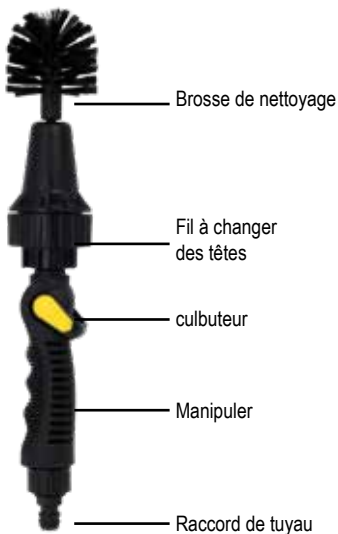

Veuillez conserver le mode d'emploi dans un endroit sûr pour pouvoir le consulter ultérieurement. La brosse et la douche universelles 11-en-1 SEECODE est destinée à un usage adulte uniquement. Il ne s'agit pas d'un jouet et ne doit pas être utilisé par des enfants sans la présence d'adultes.

Contenu de l'emballage

SEECODE 11-in-1 Brosse et spray universel
Attachement multifonctionnel
Manuel d'instruction

Brosse de nettoyage rotative - y compris l'accessoire multifonctionnel

Brosse rotative avec raccord pour tuyau d'arrosage et pommeau de douche avec 10 réglages de jet d'eau.

Il suffit de le fixer à votre tuyau d'arrosage à l'aide de l'adaptateur universel et de le nettoyer ou de l'arroser.

La poignée

La poignée ergonomique est antidérapante et repose fermement dans la main, même lorsqu'elle est mouillée, grâce aux lamelles en plastique souple. La poignée est conçue pour les raccords standard $\frac{1}{2}$ " et s'adapte donc à tous les tuyaux d'arrosage standard.