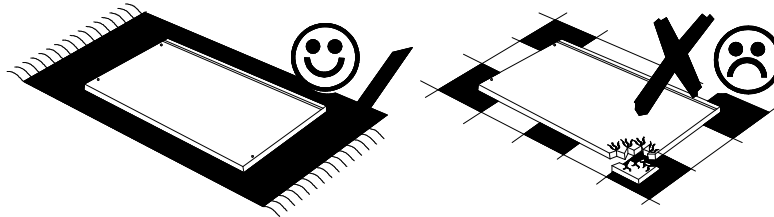

# Swing 1.0L Swing 1.0XL

**D Montageanleitung**

**GB Assembly instructions**

**FR Notice de montage**

**IT Istruzioni di montaggio**

**NL Handleiding voor de montage**

**PL Instrukcja montażu**

**CZ Montážní návod**

|                          |                          |                          |
|--------------------------|--------------------------|--------------------------|
| ① <b>M8x16</b><br><br>6x | ② <b>M8x25</b><br><br>4x | ③ <b>M6x35</b><br><br>4x |
| ④<br><br>1x              | ⑤<br><br>1x              | ⑥<br><br>4x              |
| ⑦<br><br>4x              | ⑧<br><br>40x             | ⑨<br><br>4x              |