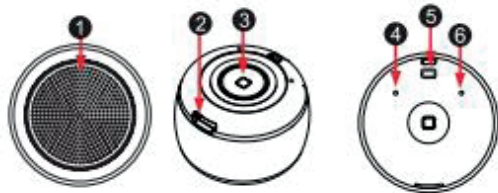

Mini-Bluetooth-Lautsprecher

Artikel-Nummer: 222-785

Bedienungsanleitung

1. Lautsprecher
2. Micro USB-Buchse
3. Taste
4. LED-Anzeige
5. Loch fürs Kabel
6. Loch fürs Mikrofon

Laden der Batterie:

1. Das Ladekabel in den Micro USB-Eingangsport stecken und den USB-Stecker in die 5 V USB Stromversorgung einfügen. Die LED-Anzeige leuchtet rot.
2. Nach abgeschlossenem Ladevorgang schaltet sich die rote LED-Anzeige aus.
  Hinweis: Wenn die Musik bsw. der Sound leiser wird und Sie den Warnton "DIDI" hören, laden Sie den Lautsprecher bitte rechtzeitig.

Bluetooth Pairing (Kopplung) für Musik / Telefonat / Kamerafernauslösung

1. Den Lautsprecher durch Drücken der Taste 3 „(o)“ für 3 Sekunden einschalten. Sie hören eine Sprachansage und die blaue Anzeige fängt an zu blinken.
2. Schalten Sie Ihr eigenes End-Gerät ein und aktivieren Sie die Bluetooth-Funktion.