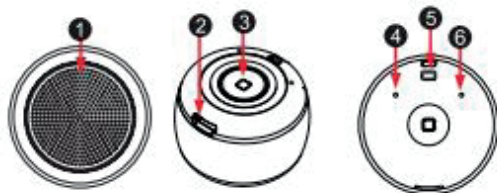

Mini-Bluetooth-luidspreker

nr. 222-785

Gebruiksaanwijzing

1. Speaker
2. Micro-USB-aansluiting
3. Knop
4. Led-lampje
5. Sleuf voor kaart
6. Aansluiting voor microfoon

Accu opladen:

1. Sluit de oplaadkabel op de micro-USB-poort aan, verbind de USB-stekker met een 5V USB-adapter. Het led-lampje brandt rood.
2. Nadat het opladen is voltooid, dooft het led-lampje.

Opmerking: Als het geluid minder wordt en u het waarschuwingssignaal “DIDI” hoort, dient u deze speaker op te laden.

Bluetooth koppelen voor muziek / bellen / zelfontspanner

1. Schakel de speaker in door de „(o)“-knop gedurende 3 seconden in te drukken. De speaker geeft een stemmelding en het blauwe lampje knippert.
2. Schakel uw apparaat in en activeer de Bluetooth-functie.