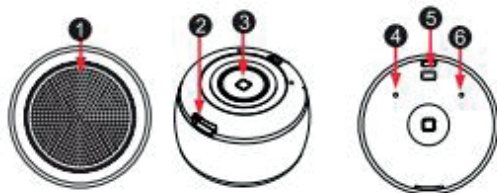

Mini-enceinte Bluetooth

Réf. 222-785

Manuel de l'utilisateur

1. Haut-parleur
2. Port Micro USB
3. Bouton
4. Voyant LED
5. Fente pour carte
6. Port MIC

Chargement de la batterie :

1. Insérer le câble de chargement dans le port d'entrée Micro USB, connecter le connecteur USB au port d'alimentation USB 5 V. Le voyant LED s'allume en rouge.
2. Une fois le chargement terminé, le voyant LED rouge s'éteint.

Remarque : Lorsque le son musc diminue et que vous entendez le son d'avertissement « DIDI », veuillez recharger ce haut-parleur.

Appairage Bluetooth pour écouter de la musique / passer des appels/ déclencher la caméra à distance

1. Mettre le haut-parleur en marche en appuyant sur le bouton « (o) » pendant 3 secondes, le haut-parleur diffusera une invite vocale et le voyant bleu clignotera.
2. Mettez votre appareil en marche et activez la fonction Bluetooth.