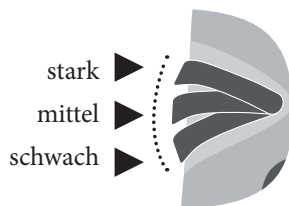

Funktionen

Der New Evolution Duschkopf ermöglicht eine bequeme Einstellung der gewünschten Strahlposition durch einfaches Drehen des Duschkopfes.

Es gibt acht verschiedene Strahlarten

1. Oxygenics
2. Breiter Strahl
3. Oxygenics + breiter Strahl
4. Fokus-Strahl
5. Breiter Strahl + Fokus-Strahl
6. Schwall-Strahl
7. Breiter Strahl + Schwall-Strahl
8. Massage-Strahl

Auf der Rückseite des Duschkopfes befindet sich ein Regler für die Durchflussgeschwindigkeit. Man kann damit den Wasserdurchfluss nicht unterbrechen.

Montage

Befestigung an Mischbatterie:

Schrauben Sie den Schlauch in den Handgriff ein und das andere Anschlussstück an die Mischbatterie an.