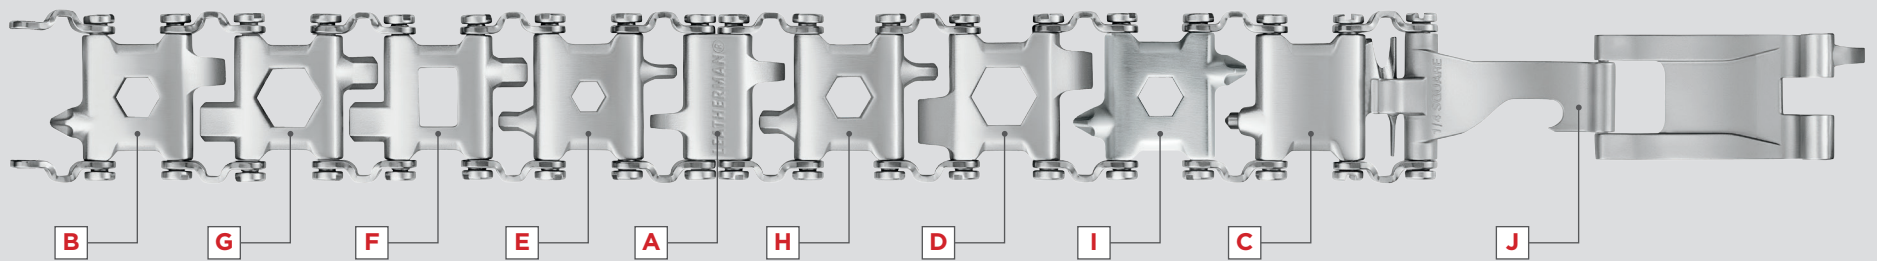

TREAD LINKS & TOOLS

A

LINK 1

3/32" Screwdriver
Tournevis 3/32"
Schraubendreher 3/32 Zoll
Destornilladores de 3/32"

Cacciaviti da 3/32"
Skruetrækkere på 3/32"
Skrutrekker 3/32"
Отвертки 3/32"

스crew 드라이버 3/32"
六角 3/32"
3/32" 螺絲起子

1/8" Screwdriver
Tournevis 1/8"
Schraubendreher 1/8 Zoll
Destornilladores de 1/8"

Cacciaviti da 1/8"
Skruetrækkere på 1/8"
Skrutrekker 1/8"
Отвертки 1/8"

스crew 드라이버 1/8"
六角 1/8"
1/8" 螺絲起子

B

LINK 2

#1-2 Phillips Screwdriver
Phillips n° 1-2
Kreuzschlitzschraubendreher Nr. 1-2
Punta Phillips n.° 1-2

Punta Phillips 1-2
Phillips krydskærv #1-2
Sjernetrekker nr. 1-2
Phillips #1-2

및 #1-2
#1-2 플러스 드라이버
#1-2 螺絲起子
#1-2 螺絲刀

1/4" Box Wrench
Clé allen 1/4"
1/4"-Ringschlüssel
Llave métrica de 1/4"

Chiave ad anello da 1/4"
1/4" Topnøgle
1/4" Stjernenøkkel
Накидной гаечный ключ 1/4"

1/4" 六角 螺絲起子
1/4" 六角 螺絲起子
1/4" 毫米套筒扳手

3/16" Screwdriver
Tournevis 3/16"
Schraubendreher 3/16 Zoll
Destornilladores de 3/16"

Cacciaviti da 3/16"
Skruetrækkere på 3/16"
Skrutrekker 3/16"
Отвертки 3/16"

스crew 드라이버 3/16"
六角 3/16"
3/16" 螺絲起子
3/16" 螺絲刀

C

LINK 4

Cutting Hook
Crochet de corde
Eingeweidehaken
Cuchillo de caza

Gancio evisceratore
Fiskekrog
Jaktkniv
Шкуроевальный крюк

것 후크
갯트훅
肠线钩
腸線鉤

SIM Card Pick
Outil de retrait de carte SIM
Werkzeug zum Auswerfen der SIM-Karte
Accesorio para extraer tarjetas SIM

Strumenti SIM Scheda
SIM-kort fjernelse
SIM-kort fjerning
SIM-карты инструмент
SIM 카드 도구

SIM카드 도구
SIM卡工具
SIM卡工具

Carbide Glass Breaker
Brise-glaces avec pointe en carbure
Glassprecher mit Carbidspitze
Rompi-vidrios con punta in carburo

Glamsterdiamant med karbidspids
glasskjærer med tupp i hardmetall
Oksygentanknøkkel
Гаечный ключ для кислородного баллона

산소 탱크 렌치
酸素ボンベレン치
氧氣瓶扳手
氧氣瓶扳手

D

LINK 6

5/16" Screwdriver
Tournevis 5/16"
Schraubendreher 5/16 Zoll
Destornilladores de 5/16"

Cacciaviti da 5/16"
Skruetrækkere på 5/16"
Skrutrekker 5/16"
Отвертки 5/16"

스crew 드라이버 5/16"
六角 5/16"
5/16" 螺絲起子
5/16" 螺絲刀

3/8" Box Wrench
Clé allen 3/8"
3/8"-Ringschlüssel
Llave métrica de 3/8"

Chiave ad anello da 3/8"
3/8" Topnøgle
3/8" Stjernenøkkel
Накидной гаечный ключ 3/8"

3/8" 六角 螺絲起子
3/8" 六角 螺絲起子
3/8" 毫米套筒扳手

1/4" Screwdriver
Tournevis 1/4"
Schraubendreher 1/4 Zoll
Destornilladores de 1/4"

Cacciaviti da 1/4"
Skruetrækkere på 1/4"
Skrutrekker 1/4"
Отвертки 1/4"

스crew 드라이버 1/4"
六角 1/4"
1/4" 螺絲起子
1/4" 螺絲刀

E

LINK 7

3/32" Hex Drive
Embout hexagonal 3/32"
Sechskant 3/32"
Punta hexagonal de 3/32"

Punta esagonale da 3/32"
Unbraco 3/32"
Sekskant 3/32"
Шестигранный 3/32"

Hex 3/32"
六角 3/32"
3/32" 六角螺絲起子
3/32" 六角螺絲刀

3/16" Box Wrench
Clé allen 3/16"
3/16"-Ringschlüssel
Llave métrica de 3/16"

Chiave ad anello da 3/16"
3/16" Topnøgle
3/16" Stjernenøkkel
Накидной гаечный ключ 3/16"

3/16" 六角 螺絲起子
3/16" 六角 螺絲起子
3/16" 毫米套筒扳手

1/8" Hex Drive
Embout hexagonal 1/8"
Sechskant 1/8"
Punta hexagonal de 1/8"

Punta esagonale da 1/8"
Unbraco 1/8"
Sekskant 1/8"
Шестигранный 1/8"

Hex 1/8"
六角 1/8"
1/8" 六角螺絲起子
1/8" 六角螺絲刀