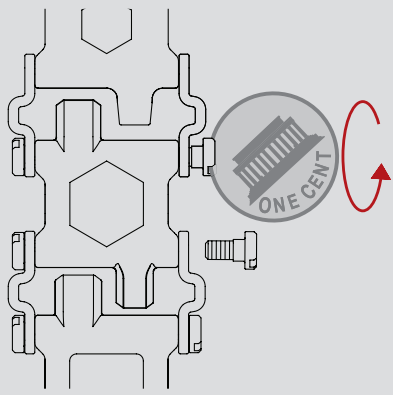

DLC 17-4 스테인레스 스틸
DLC 17-4 스텐레스
DLC 17-4 不銹鋼
DLC 17-4 不銹鋼

Travel-Friendly
Pratique pour transporter partout
Reisefreundlich
Ideal para viajar
Utile per il viaggio

Rejsevenlig
Reisevennlig
Удобно брать с собой в путешествия

여행 친화적
旅行に便利
旅行良友
旅行良友

FOR MORE INFORMATION
VISIT LEATHERMAN.COM/TREAD

REMOVING & CHANGING LINKS

ADJUSTING THE LENGTH

RECOMMENDED LOCATION FOR CUTTING HOOK

OPENING THE CLASP

USING THE TOOLS

USING THE 1/4" SOCKET ADAPTER