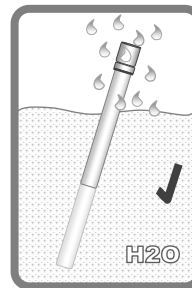

#### D Flaschenlampe

Passt in alle gängigen Wein- u. Sektflaschen  
Superflux LED mit 100.000 Std. Lebensdauer  
Elektronik für konstante Helligkeit  
Leuchtdauer ca. 80 Std. pro Batteriesatz  
Batterien: 3 x Standard AA (1,5V)  
An-/Ausschalten durch leichtes Drehen des Deckels  
Gehäuse: Aluminiumlegierung - Plexiglas  
Regendicht von oben  
Wasserdicht bis zum Deckelgewinde  
**> Nicht in Getränke stecken !**